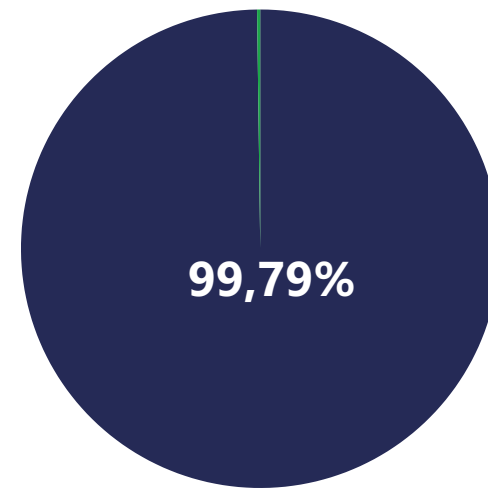

Energiemix

- Grijs
- Groen

Herkomst

- Import
- NL

Specificatie energiemix

- NL
- Import

Milieuconsequenties CO²

Kernafval (g/KWh)	0,00299
CO ² (g/kWh)	0