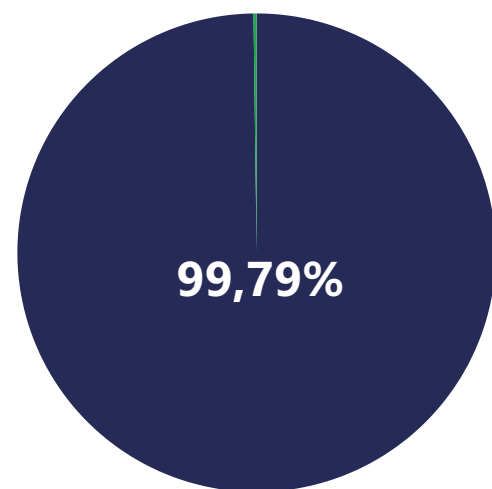

Deze gegevens worden gecontroleerd door de overheid via de Autoriteit Consument & Markt (ACM)

Energiemix